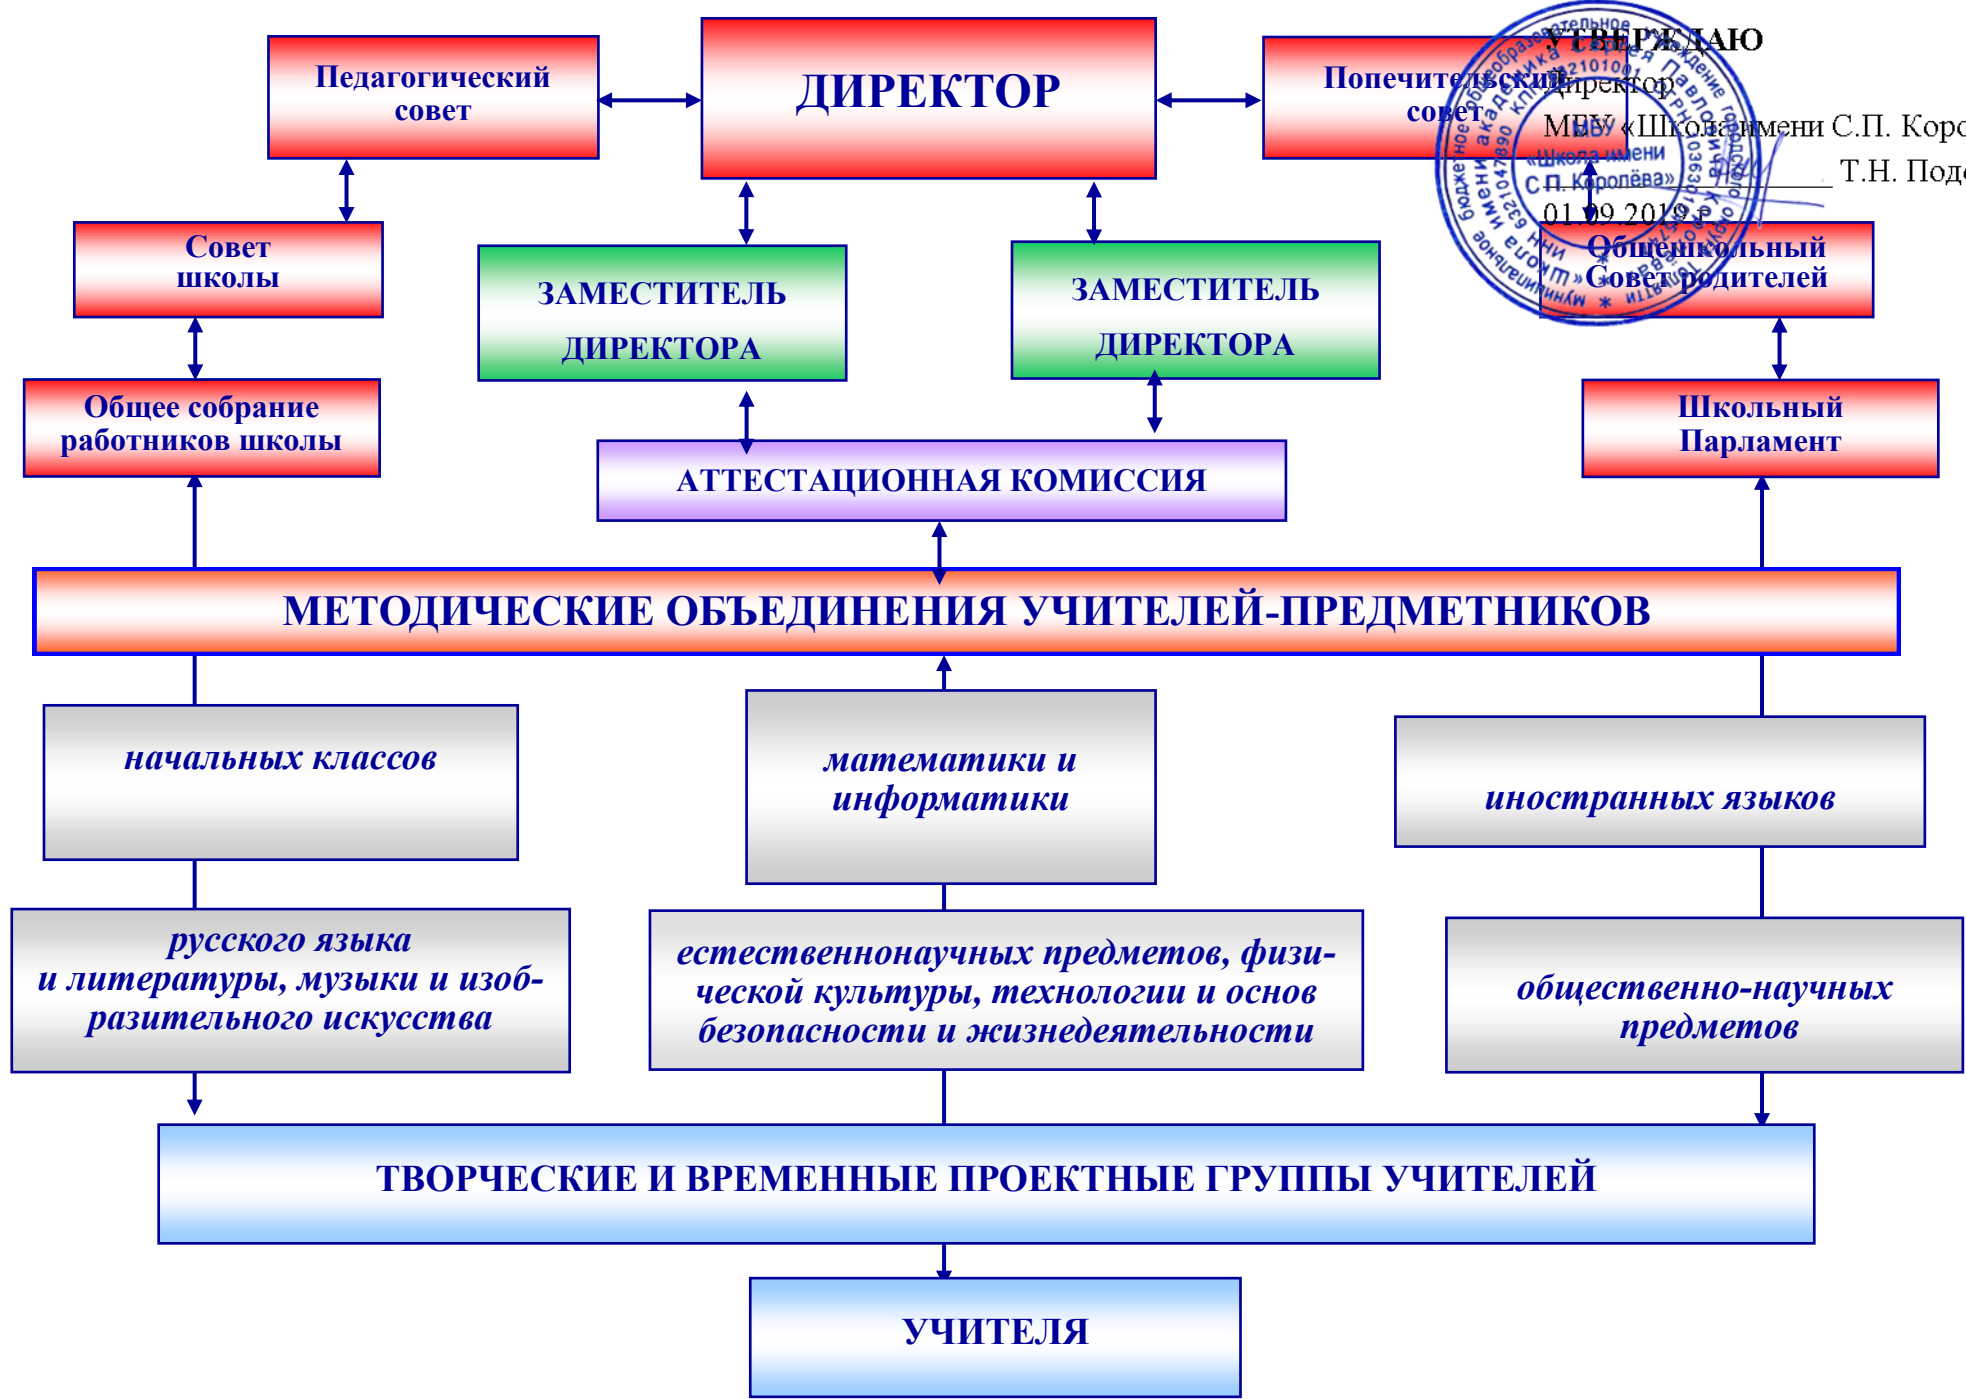

СТРУКТУРА УПРАВЛЕНИЯ МБУ "Школа имени С.П. Королёва"

СТРУКТУРА УПРАВЛЕНИЯ МБУ "Школа имени С.П. Королёва"

Т.Н. Подолько